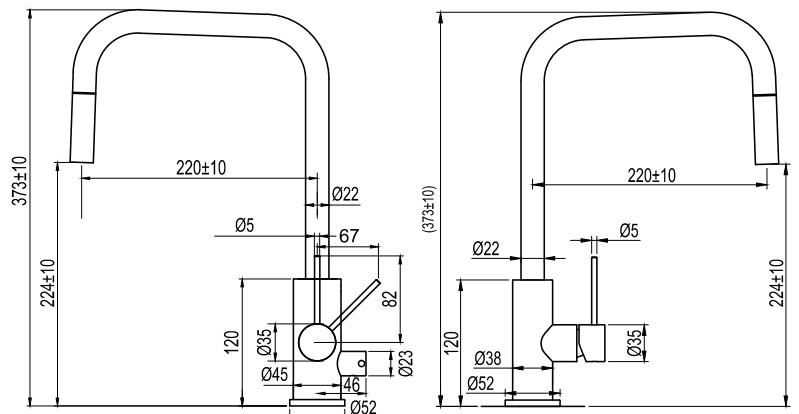

Steel Accent Square Shadow

Art no: 30113 RSK: 8311230